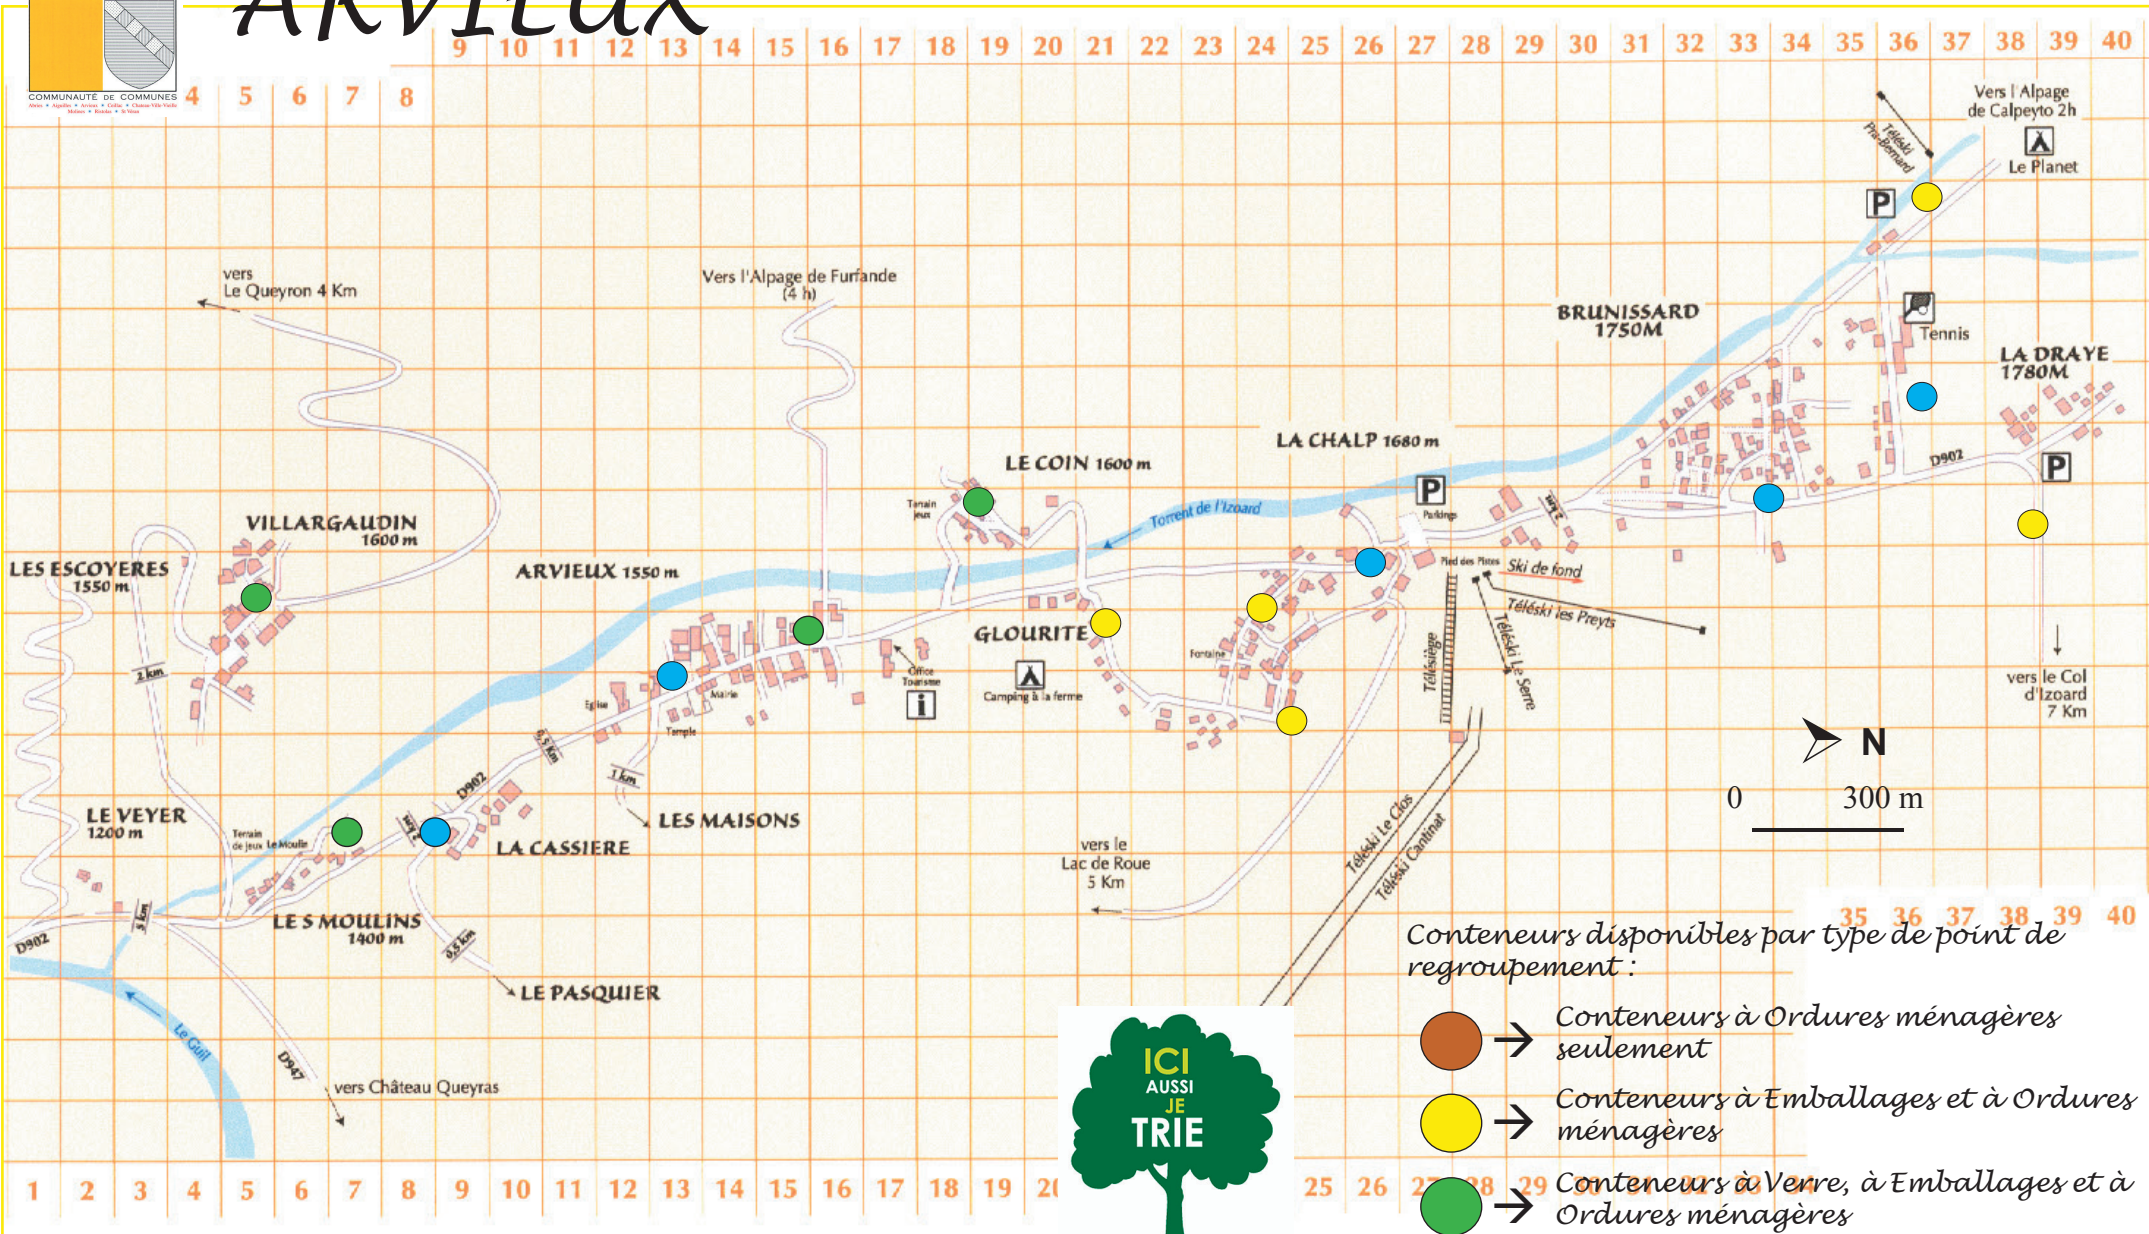

# ARVIEUX

Conteneurs disponibles par type de point de regroupement :

-  → Conteneurs à Ordures ménagères seulement
-  → Conteneurs à Emballages et à Ordures ménagères
-  → Conteneurs à Verre, à Emballages et à Ordures ménagères
-  → Conteneurs à Papier, à Verre, à Emballages et à Ordures ménagères